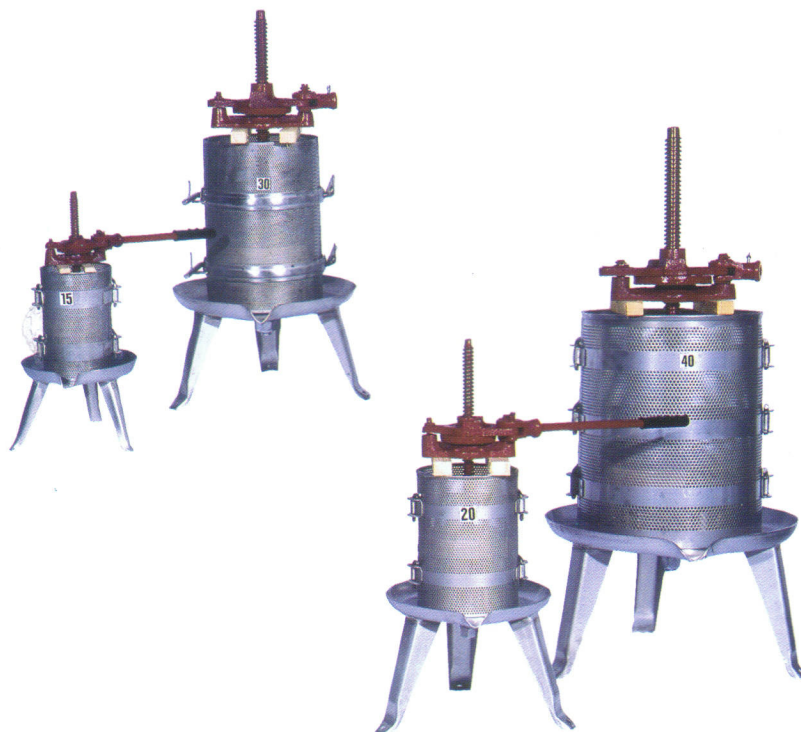

Torchi

🇬🇧 Press

🇫🇷 Pressoires

🇵🇹 Prensans

🇩🇪 Mechanische Pressen

CODICI NEL LISTINO PREZZI
CODES IN THE PRICE-LIST

Modello Type Modèle Modelo Modell	Gabbia Cage Cage Caja Käfig		H. totale ± 10 Total height Hauteur totale Altura Gesamthöhe	Peso Weight Poids Peso Gewicht
	Ø	Lt.	mm	kg
TR15	15	5	620	16
TR20	20	10	800	18
TR25	25	20	850	40
TR30	30	30	995	45
TR35	35	50	1145	50
TR40	40	70	1290	70
TR45	45	85	1365	120
TR50	50	130	1560	135
TR55	55	170	1650	170
TR60	60	220	1735	220
TR65	65	270	2005	275
TR70	70	330	2200	330
TR80	80	550	2380	420

RAZIONALI GABBIA LEGNO BACINO SMALTO

Cage wood basin enamel
Cage bois bac émaille
Caja madera baciá esmaltado
Holzkäfig, Lackierter boden

RAZIONALI GABBIA INOX - BACINO INOX

S/S cage and S/S basin - Cage inox bac inox - Caja y baciá en acero inox - Inox Käfig, Inox boden