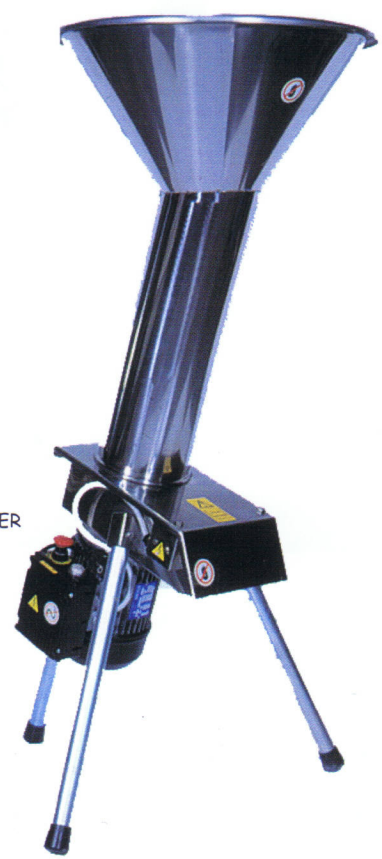

- Apple-breaker
- Moulin casse-pom
- Molino para manzana
- Mühle für Apfel

MIX

MAXI MIXER

MINIMIXER

Codice Code Code Codigo Code	Modello Type Modèle Modelo Modell	Produzione Production Production Producción	Capacità tramoggia Filling-funnel's capacity Capacité tramie Capacidad tolva Kapazität Fülltrichter	Potenza Power Puissance Potencia Leistung	Ingombro Ø x h Overall dimens. Encombrement Espacio ocupado Masse	Peso Weight Poids Peso Gewicht
		Kg	Litri		mm	Kg
00014450	MINIMIXER	800	30	HP 1,5	600 x 1200	22
00014455	MIXER	1500-2000	60	HP 2	800 x 1350	32
00014460	MIX	800-1000	30	HP 1,5	450 x 1350	32
00014470	MAXIMIXER	4500	100	HP 3	1050 x 1600	50